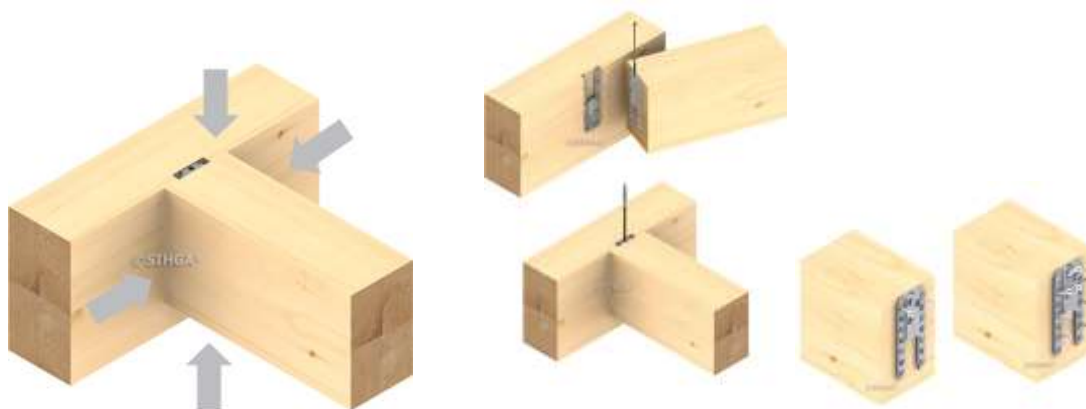

HobaFix HF neredzams izjaucams stiprinājums koka būvkonstrukcijām

Izjaucams koka būvkonstrukciju eņģu tipa savienojums

Unikāls izjaucams savienojums var tikt rūpnieciski iestrādāts jau ražotnē vai ar SIHGA šablonu palīdzību uz vietas būvobjektā. **HobaFix HF** nodrošina ātru un vienkāršu koka konstrukciju salikšanu.

HobaFix HF ir pārbaudīts uz slodzes nestspēju četros virzienos.

HobaFix HF var tikt lietots praktiski visiem koka konstrukciju savienojuma veidiem, neatkarīgi no šķiedru virziena. Savienojums aizvieto daudzu citu savienojumu papildmentu lietošanu, kas būtu vajadzīgi lai nodrošinātu alternatīvu risinājumu.

Savienojošā skrūve tiek ieskrūvēta no augšas un sastiprina abas savienojuma daļas kopā, izveidojot drošu savienojuma mezglu.

HobaFix HF ir paredzēts redzamu un neredzamu (iekaltu) savienojumu izveidei. Montāža ir ļoti viegla, abas detaļas viegli slīdot, savienojas viena ar otru.